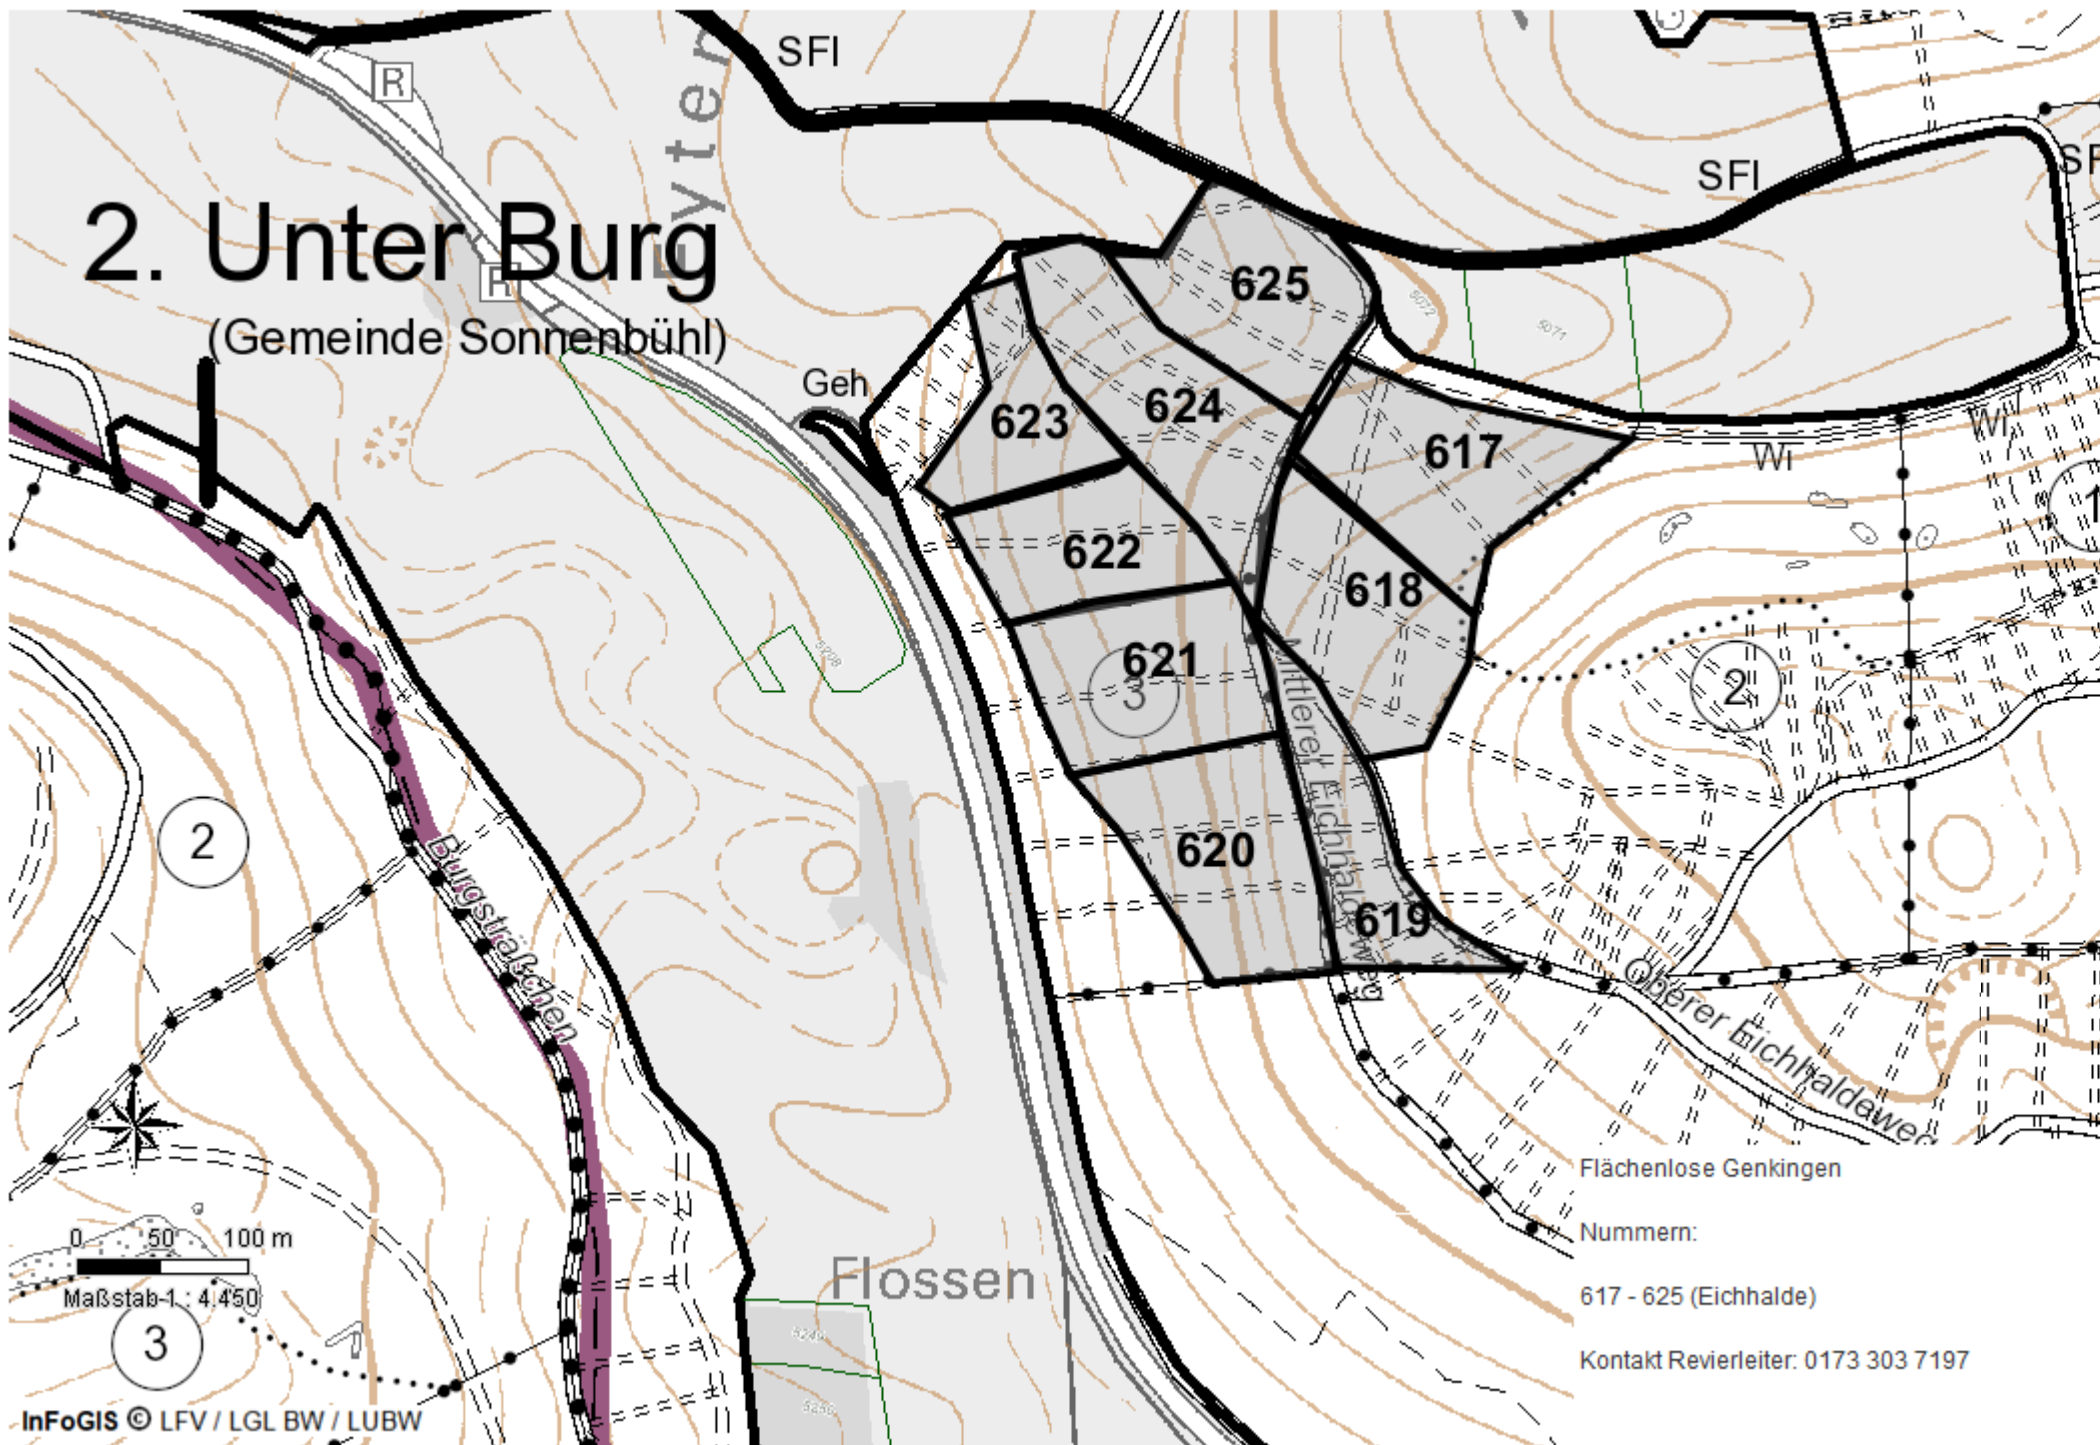

# 2. Unter Burg

(Gemeinde Sonnenbühl)

Flächenlose Genkingen

Nummern:

617 - 625 (Eichhalde)

Kontakt Revierleiter: 0173 303 7197